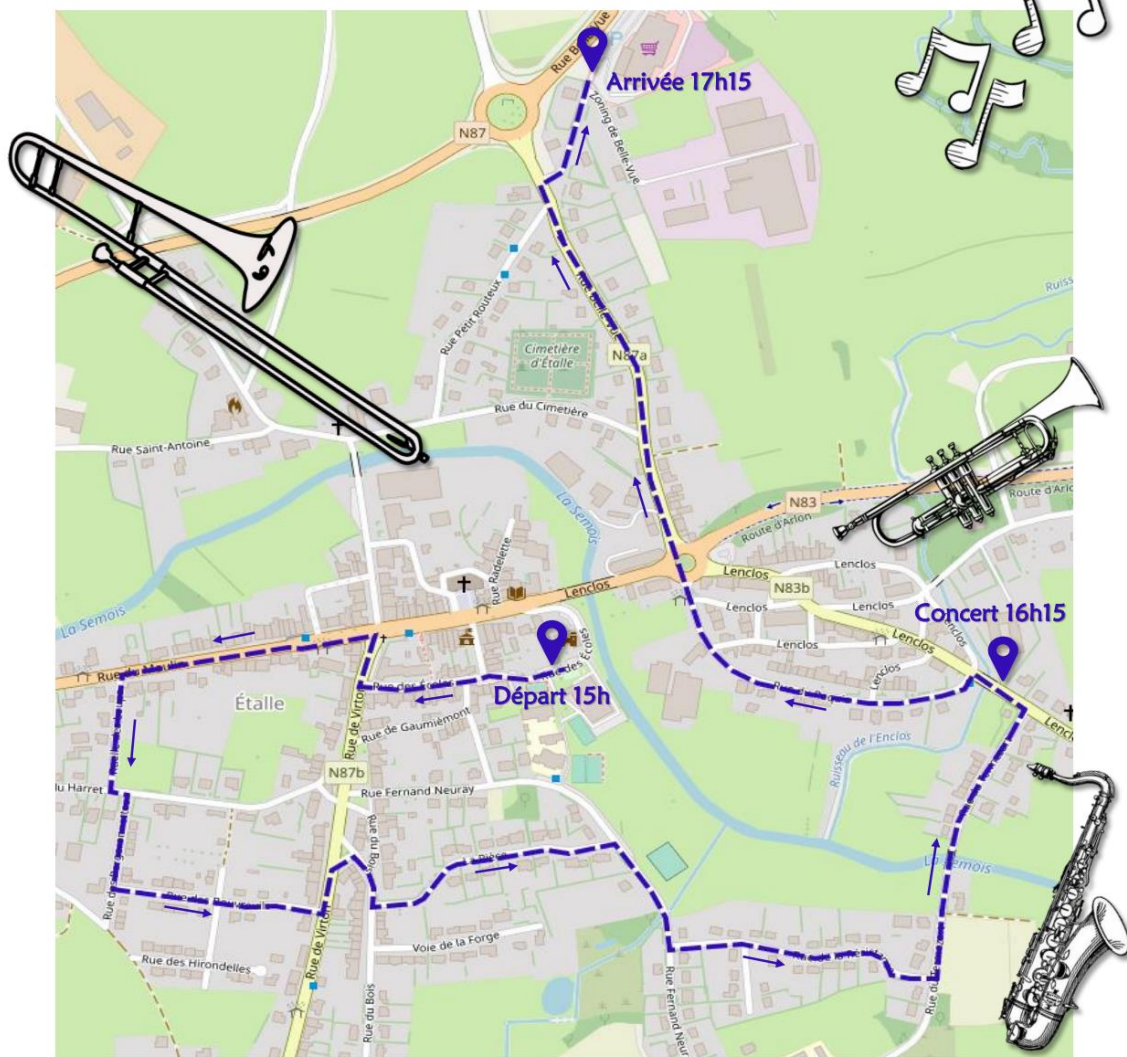

DÉFILÉ DES EMBARDES DE LA FÊTE

SAMEDI 23/09

À l'occasion des embardes de la fête, l'Harmonie Royale La Stabuloise défilera en musique dans le village d'Etalle entre 15h et 17h.

Le défilé musical démarrera à **15h** du **complexe sportif**.

Nous passerons notamment par la rue du Moulin, La Pièce, la rue de la Résistance et la rue du Termezart pour nous rendre à la **séniorie de Lenclos** où nous jouerons à l'arrêt vers **16h15** avant de remonter Lenclos et la rue Belle-vue vers le **Delhaize** où nous arriverons à **17h15** environ.

N'hésitez pas à venir nous écouter sur le pas de votre porte, à l'une de nos étapes ou en nous accompagnant dans les rues d'Etalle !

Agenda 2023 - pour rappel :

Dimanche 8 Octobre - SAINT-LEGER, Concert – 16h30

Samedi 9 Décembre - ETALLE - 20h00, Concert de Noël